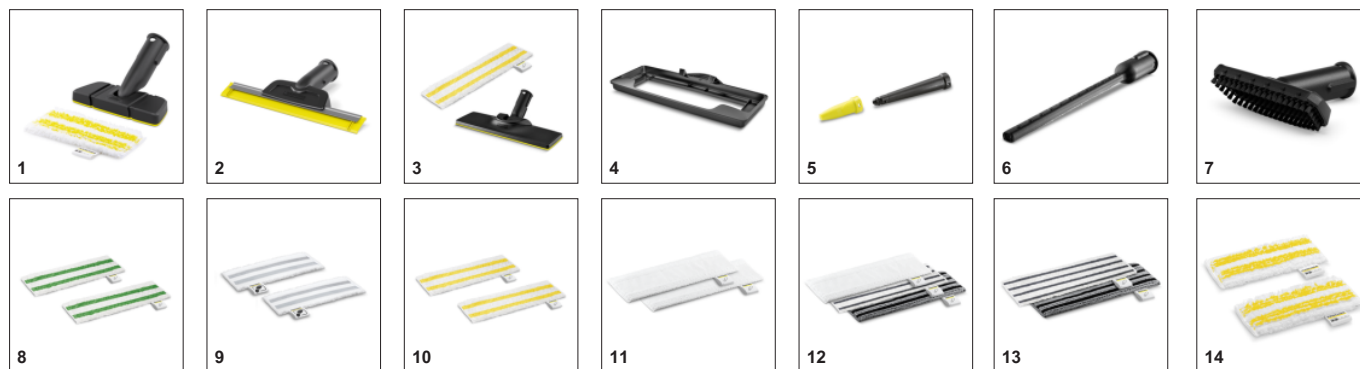

АКСЕССУАРЫ SC 3 EASYFIX GO!FURTHER

1.513-665.0

	Артикул	Описание	
ПАРООЧИСТИТЕЛЬ / ПАРОПЫЛЕСОС / ГЛАДИЛЬНАЯ СИСТЕМА			
Насадки			
Комплект с гибкой ручной насадкой	1 2.863-333.0	Комплект из гибкой ручной насадки и микроволоконной салфетки идеально подходит для удаления стойких загрязнений с ровных и изогнутых поверхностей (например, раковин) на кухне и в ванной.	■
Насадка для мойки окон Comfort	2 2.863-336.0	С помощью насадки для мойки окон Comfort с длинной и гибкой рабочей кромкой можно легко и качественно удалять загрязнения с окон даже в труднодоступных местах. Для получения блестящих результатов.	□
Комплект для уборки пола EasyFix	3 2.863-337.0	Насадка для пола EasyFix с подходящей к ней универсальной салфеткой позволяет заменять салфетку без контакта с грязью.	□
Накладка для чистки ковров	4 2.863-269.0	Позволяет легко и удобно освежать ковровые напольные покрытия. Совместима с насадкой для пола EasyFix.	□
Комплект усиленной насадки	5 2.863-263.0	В комплект входит усиленная насадка с удлинителем. Она предназначена для эффективной и экологичной очистки труднодоступных мест — углов, кромок и узких щелей — без лишних усилий.	□
Насадка для ухода за текстилем	6 2.863-233.0	Насадка для освежения и разглаживания одежды и других текстильных изделий, а также для устранения запахов. С приспособлением для удаления ворсинок.	□
Ручная насадка	7 2.884-280.0	Для очистки душевых кабин, настенной плитки и т.д. Может применяться с обтяжкой или без нее.	□
Комплекты текстильных салфеток			
ReIFibe Универсальный набор салфеток для пола EasyFix	8 2.863-379.0	Салфетки для чистки пола ReIFibe, изготовленные из 100% переработанного полиэстера с технологией CicLO®* (без застежки-липучки), идеально подходят для удаления стойких загрязнений с помощью пароочистителя.	■
Комплект абразивных салфеток к насадке для пола EasyFix	9 2.863-309.0	Абразивные салфетки для пола EasyFix удаляют даже стойкие пятна с каменных полов, нечувствительных к механическому воздействию. Застежка-липучка позволяет легко прикреплять салфетку к насадке и снимать ее без контакта с грязью.	□
Комплект универсальных салфеток для пола EasyFix, 2 шт.	10 2.863-339.0	Универсальные салфетки для пола, изготовленные из высококачественного тончайшего волокна, прекрасно подходят для удаления стойких загрязнений при помощи пароочистителя.	□
Комплект деликатных салфеток для пола EasyFix, 2 шт.	11 2.863-340.0	Комплект деликатных салфеток для пола EasyFix содержит 2 высококачественные мягкие салфетки, предназначенные для бережной очистки чувствительных влагостойких напольных покрытий.	□
Универсальный комплект салфеток для пола EasyFix, 3 шт.	12 2.863-341.0	Универсальный комплект салфеток для пола EasyFix – отличное решение для очистки любых влагостойких напольных покрытий: от чувствительных деревянных до керамической плитки.	□
Комплект салфеток для пола Power EasyFix, 2 шт.	13 2.863-342.0	Комплект салфеток для пола Power EasyFix предназначены для тщательной и гигиеничной очистки твердых напольных покрытий, нечувствительных к механическим воздействиям.	□
Салфетки для гибкой ручной насадки	14 2.863-343.0	Салфетки для гибкой ручной насадки изготовлены из высококачественного микроволокна – для эффективного отделения и сбора грязи. Удобная замена салфеток без контакта с грязью благодаря системе крепления застежкой-липучкой.	□